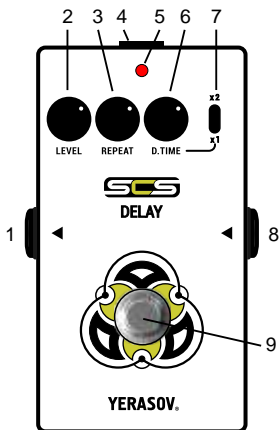

# YERASOV.

- 1 -
- 2 - **LEVEL-**
- 3 - **REPEAT -**
- 4 -
- 5 -
- 6 - **D. TIME (DELAY TIME) -**
- 7 -
- 8 -
- 9 - /

DC 9V 

DM-60

9

6F-22,

AD9-100

AD9-500