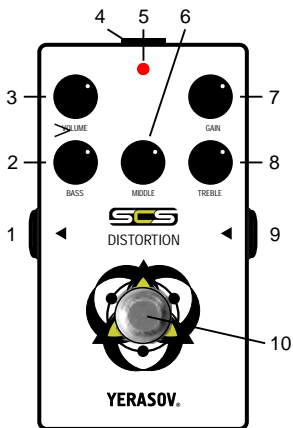

# YERASOV.

---

- ( 80%).

- 2

- , , , ,

BC-10

BC-10

:

LPHA

TRUE BYPASS.

- 1 -
- 2 - **BASS -**
- 3 - **VOLUME -**
- 4 -
- 5 -
- 6 - **MIDDLE -**
- 7 - **GAIN -**
- 8 - **TREBLE -**
- 9 -
- 10 - /

DC 9V 

6F-22,

BC-10

9 .

( )