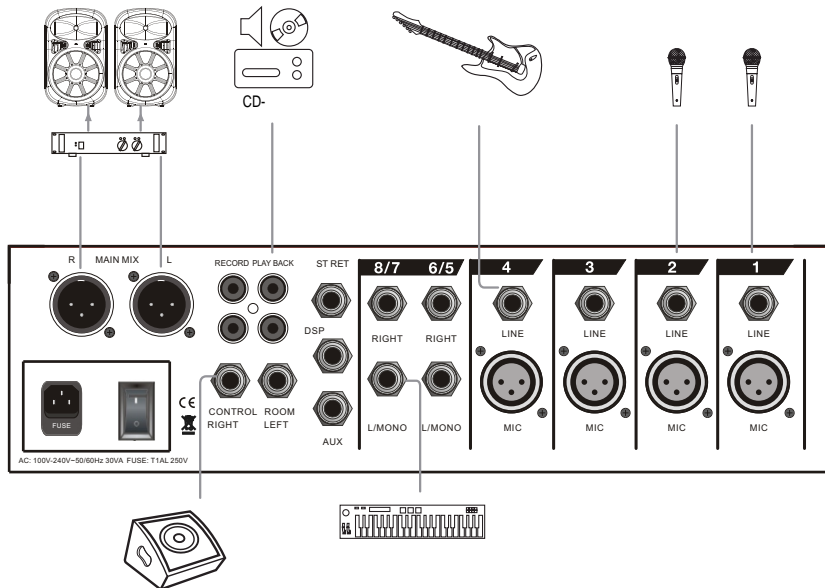

1. **LINE/USB/MP3** -10/+4
2. **LINE/USB/MP3** 10
3. **USB/MP3/bluetooth**
 - High (): 12
 - Low (): 12
 - +15dB. 12
 - 15dB. 12
 - +15dB. 60
 - 15dB. 60
4. **AUX-DSP** DSP.
5. **PAN** DSP.
6. **PEAK** 3
7. **PEAK** 3
8. **MUTE** MUTE.

SD USB-

PLAY/PAUSE.

PLAY/PAUSE.

PLAY/PAUSE.

30

'001 - Silence'

(30)

- 1.
- 2.
- 3.
- 4.
- 5.

1. XLR (1-6), 2: KG06 45, 3: KG06 2, 4: KG08 100, 5: KG10-6, KG12-8
2. 1/4" TRS (/), LEFT/MONO (/), RIGHT
3. AUX- 1/4" AUX ()
4. DSP 1/4" DSP- DSP.
5. AUX RETURNS 1/4" AUX RETURN.
6. PLAYBACK RCA 3,5 CD-
7. RECORD RCA
8. MAIN MIX XLR MAIN MIX.
9. CTRL ROOM 1/4"
10. POWER
11. POWER