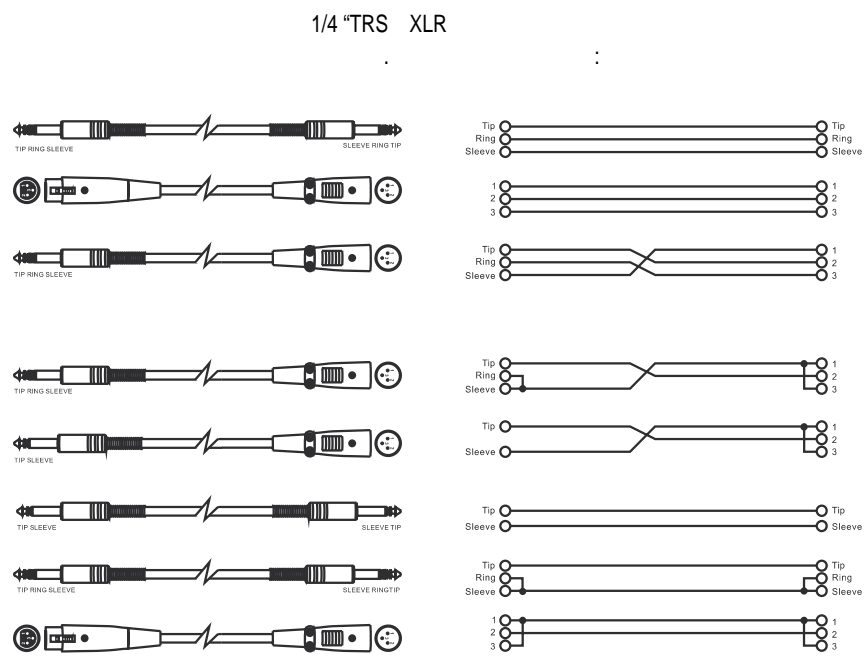

1. **LINE/USB/MP3** -10/+4
2. **LINE/USB/MP3** 10
3. **USB/MP3/bluetooth**
  - High ( ): 12
  - Low ( ): 12
  - +15dB. 12
  - -15dB. 12
  - +15dB. 60
  - -15dB. 60
4. **AUX-DSP** DSP.
5. **PAN** DSP.
6. **PEAK** 3
7. **PEAK** 3
8. **MUTE** MUTE.