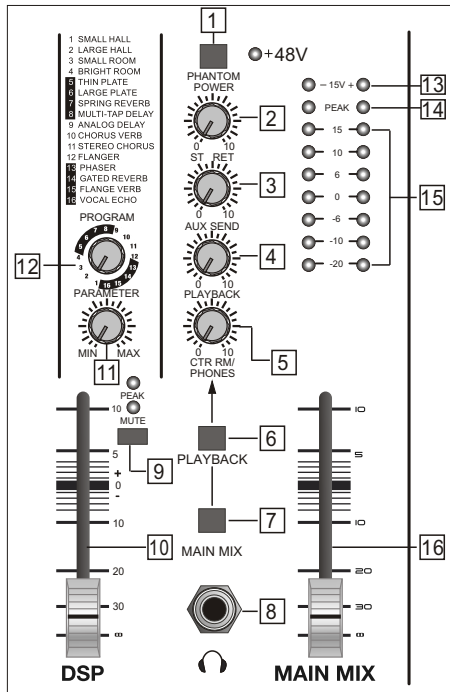

1. **LINE/USB/MP3** -10/+4
2. **LINE/USB/MP3** 10
3. **USB/MP3/bluetooth**
 - High (): 12
 - Low (): 12
 - +15dB. 12
 - 15dB. 12
 - +15dB. 60
 - 15dB. 60
4. **AUX-DSP** DSP.
5. **PAN** DSP.
6. **PEAK** 3
7. **PEAK** 3
8. **MUTE** MUTE.

SD USB-

PLAY/PAUSE.

PLAY/PAUSE.

PLAY/PAUSE.

30

'001 - Silence'

(30)

- 1.
- 2.
- 3.
- 4.
- 5.

1. XLR (1-6), 2: KG06 45, 3: KG06 2, 4: KG08 100, 5: KG10-6, KG12-8
2. 1/4" TRS (/), LEFT/MONO (/), RIGHT
3. AUX- 1/4" AUX ()
4. DSP 1/4" DSP- DSP.
5. AUX RETURNS 1/4" AUX RETURN.
6. PLAYBACK RCA 3,5 CD-
7. RECORD RCA
8. MAIN MIX XLR MAIN MIX.
9. CTRL ROOM 1/4"
10. POWER
11. POWER