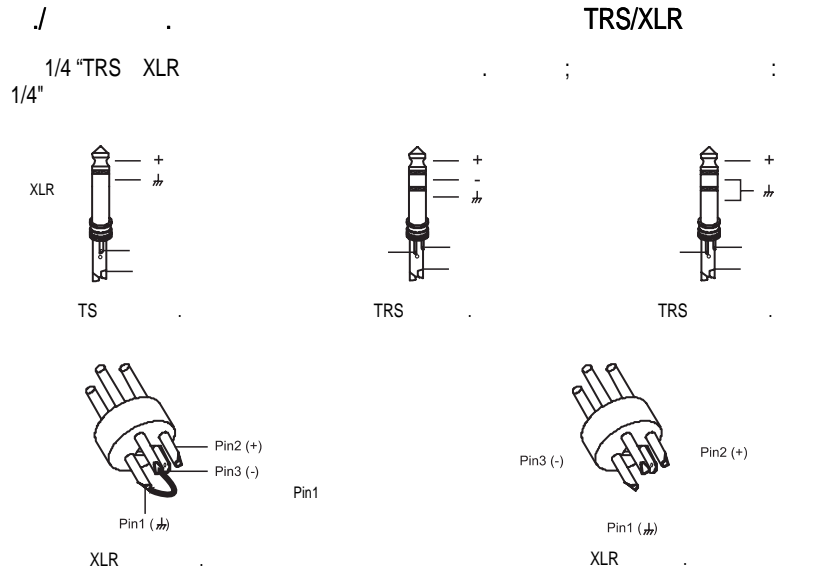

1. **LINE/USB/MP3** -10/+4
2. **LINE/USB/MP3** 10
3. **USB/MP3/bluetooth**
  - High ( ): 12
  - Low ( ): 12
  - +15dB. 12
  - -15dB. 12
  - +15dB. 60
  - -15dB. 60
4. **AUX-DSP** DSP.
5. **PAN** DSP.
6. **PEAK** 3
7. **PEAK** 3
8. **MUTE** MUTE.