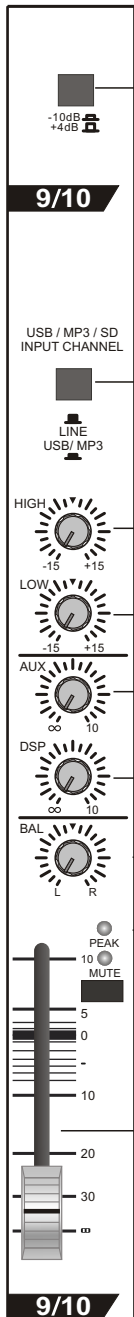

-

-

-

1. : KG,

100-240 ,

SD- USB Bluetooth.
SD USB

KG

2.

- 1) 8 / 2 ;
- 2) (0-9) ;
- 3) SD- , USB Bluetooth;
- 4) (+48?) ;
- 5) DSP- 16 ;
- 6) 2 8 ;
- 7) 100-240 ;
- 8) MP3-

	10 30 , +/- 3 dB
	0,03% +4 dBu, 22 -20 , A
	: 0-9 : 20 -5
/ :	115
	10 30 , +/- 3 dB
	0,005% +4 dBu, 22 -20 , A
	: 75 dBu
	/
	10 55 , +/- 3 dB
	0,005% +4 dBu, 22 -20 , A
	1,4
	10
	10
	1
	120
HI ()	+/-15 12
MID ()	+/-15 2, 5
LOW ()	+/-15 45
	80 , 18
HI ()	+/-15 12
LOW ()	+/-15 60
DSP-	24 , 16
()	0 ,
	; -100dBu (: +4dBu)
	. +27dBu; . : +22 dBu, 1/4"
	AUX. +22 dBu
	DSP- : +22 dBu
	100-240 . 50/60 .
(. " . " . ")	KG05: 274 x 193 x 78 KG06: 330 224 92 KG08: 330 280 92 KG10: 330 336 92 KG12: 330 392 92
	KG05: 2,2 KG06: 3, 5 KG08: 4 KG 10: 4, 5 KG 12: 5, 2

1. **LINE/USB/MP3** -10/+4
2. **LINE/USB/MP3** 10
3. **USB/MP3/bluetooth**
 - High (): 12
 - Low (): 12
 - +15dB. 12
 - 15dB. 12
 - +15dB. 60
 - 15dB. 60
4. **AUX-DSP** DSP.
5. **PAN** DSP.
6. **PEAK** 3
7. **PEAK** 3
8. **MUTE** MUTE.

1. XLR (1-6), 2: KG06 45, 3: KG06 2, 4: KG08 100, 5: KG10-6, KG12-8
2. 1/4" TRS (/), LEFT/MONO (/), RIGHT
3. AUX- 1/4" AUX ()
4. DSP 1/4" DSP- DSP.
5. AUX RETURNS 1/4" AUX RETURN.
6. PLAYBACK RCA 3,5 CD-
7. RECORD RCA
8. MAIN MIX XLR MAIN MIX.
9. CTRL ROOM 1/4"
10. POWER
11. POWER