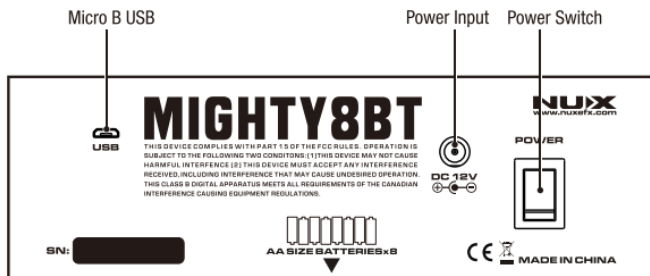

ЗАДНЯЯ ПАНЕЛЬ