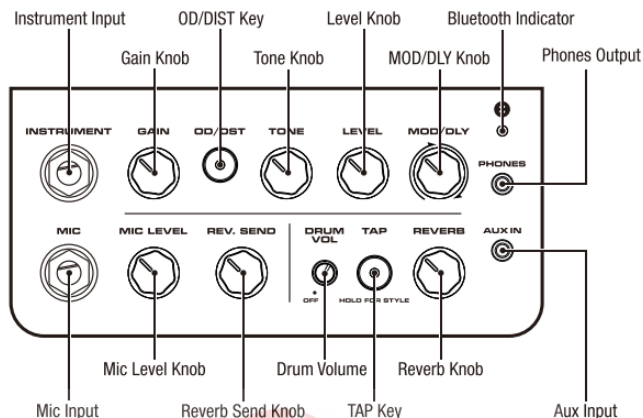

ПАНЕЛЬ УПРАВЛЕНИЯ

- **Instrument Input:** Гнездо 1/4" Моно для подключения инструмента (электрогитары).
- **Gain Knob:** Регулятор усиления входного сигнала.
- **OD/DIST Key:** Кнопка включения эффекта овердрайв/дисторшн. Светодиодный индикатор показывает, какое звучание выбрано:
Зеленый: Чистый (Clean);
Желтый: Овердрайв (Overdrive);
Красный: Дисторшн (Distortion).
- **Tone Knob:** Регулятор тембра. По часовой стрелке – больше высоких частот, против часовой – больше низких.
- **Level Knob:** Регулятор уровня выхода канала инструмента.
- **MOD/DLY Knob:** Регулятор эффекта модуляции/дилея (задержки). Пожалуйста, проверьте приложение Mighty APP для эффектов и контроля.
- **Bluetooth Indicator:** Индикатор Bluetooth-подключения. Когда индикатор мигает, усилитель готов к сканированию. Когда индикатор горит постоянно, устройство подключено.
- **Phones Output:** Гнездо 1/8" Стерео для подключения наушников.
- **Mic Input:** Гнездо 1/4" Моно для подключения микрофона.
- **Mic Level Knob:** Регулятор уровня микрофона.
- **Reverb Send Knob:** Регулятор эффекта реверберации ("эхо") канала микрофона.
- **Drum Volume:** Регулятор громкости барабанов, если активирована опция ударных. При установке громкости 0, ударные останавливаются.
- **TAP Key:** Кнопка настройки темпа барабанов TAP TEMPO. Нажмите кнопку TAP и вращайте регулятор Drum Volume, чтобы изменить стиль барабанов.
- **Reverb Knob:** Регулирует выбранный уровень эффекта реверберации. Пожалуйста, проверьте приложение Mighty APP для эффектов и контроля.
- **AUX Input:** Гнездо 1/8" Стерео для подключения внешнего устройства воспроизведения.