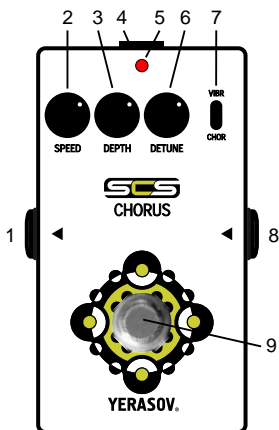

- 1-
- 2- **SPEED -**
- 3- **DEPTH-**
- 4-
- 5-
- 6- **DETUNE -**
- 7- **VIBR/CHOR -**

- 8-
- 9-

DC 9V