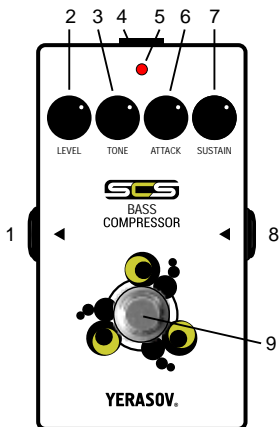

000 (038)

BASS COMPRESSOR BF-10B

YERASOV.

- 1 -
- 2 - LEVEL-
- 3 - TONE-
- 4 -
- 5 -
- 6 - ATTACK-
- 7 - SUSTAIN -

()

8 -

9 -

/

DC 9V

YERASOV®

6F-22, BF-10B
, 9 .
AD9-100 AD9-500 YERASOV.
()

•

LEVEL. SUSTAIN

SUSTAIN

ATTACK

TONE. TONE