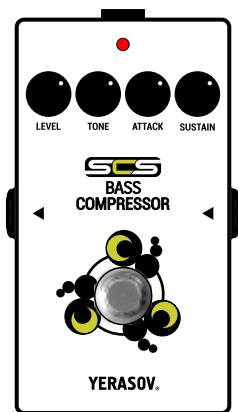

000 (038)

BASS COMPRESSOR BF-10B

YERASOV.

- 1 -
- 2 - LEVEL-
- 3 - TONE-
- 4 -
- 5 -
- 6 - ATTACK-
- 7 - SUSTAIN -

()

8 -

9 -

/

DC 9V

YERASOV®

6F-22, BF-10B
, 9 .
AD9-100 AD9-500 YERASOV.
()

•

LEVEL. SUSTAIN

SUSTAIN

ATTACK

TONE. TONE